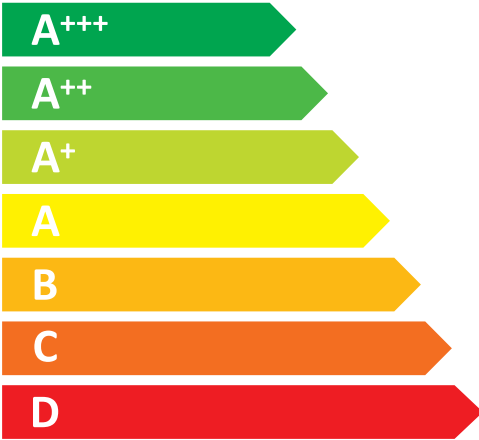

ENERG
енергия · ενεργεια

TEH785WP

Miele & Cie KG

EcoSpeed&9kg

ENERGIA · ЕНЕРГИЯ · ΕΝΕΡΓΕΙΑ
ENERGIJA · ENERGY · ENERGIE
ENERGI

185
kWh/annum

184
min/cycle*

9,0
kg

64
dB

*цикъл · cyklus · port on · zykus
πρόγραμμα · ciclo · tsükkel
ohjelma · ciklus · ciklas · cikls
čiklu · cyclus · cykl · ciclu
program · torkomgång