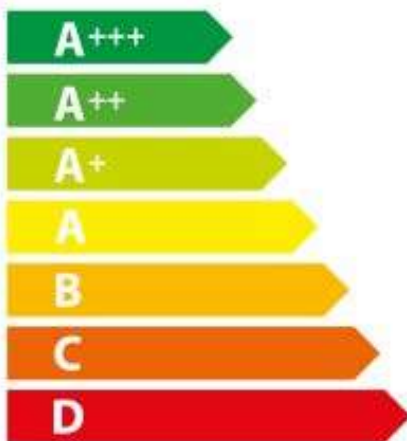

# ENERGY

AEG

BSE778380T 944 188 817

**A++**

**71 L**

**1,09 kWh/cycle**

**0,52 kWh/cycle**

65/2014

# ENERG

енергия · ενεργεια

AEG

BSE778380T 944188814

**A++**

**71 L**

**1.09 kWh/cycle\***

**0.52 kWh/cycle\***