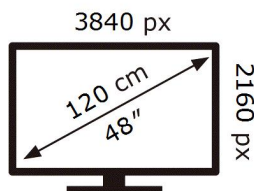

**ENERG**

**SAMSUNG**

QE48S90DAE

**66** kWh/1000h

ABCDEF **G**

**HDR**

**103** kWh/1000h

2019/2013