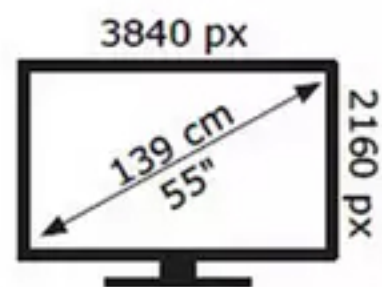

ENERG ⚡

TOSHIBA

55QV2363DB

64 kWh/1000h

ABCDEF **G**

124 kWh/1000h

2019/2013

50685747